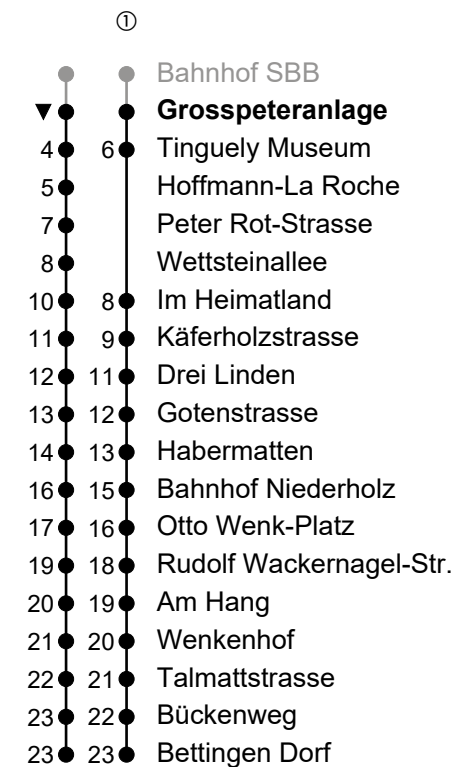

42

Richtung Bettingen Dorf

Information: Kundenzentrum Barfüsserplatz, 061 685 14 14, www.bvb.ch
Gültig vom 10.12.2023 bis 14.12.2024

Montag - Freitag

6	38 53
7	08 23 _A 38 _A 53 _A
8	08 _B 23 _B 38 _B 53 _A
9	08 _A
10	
11	
12	
13	
14	
15	
16	39 ^① 54 ^①
17	09 ^① 24 ^① 39 ^① 54 ^①
18	09 ^① 24 ^① 39 ^① 54 ^①
19	09 ^①

A = Bis Hoffmann-La Roche

B = Bis Tinguely Museum

Echtzeit-Fahrplan

Feiertage: An Neujahr, Karfreitag, Ostermontag, 1. Mai, Auffahrt, Pfingstmontag, 1. August, 25. und 26. Dezember gilt der Sonntagsfahrplan.
An Tagen vor Feiertagen sowie während der Basler Fasnacht gelten Spezialfahrpläne.